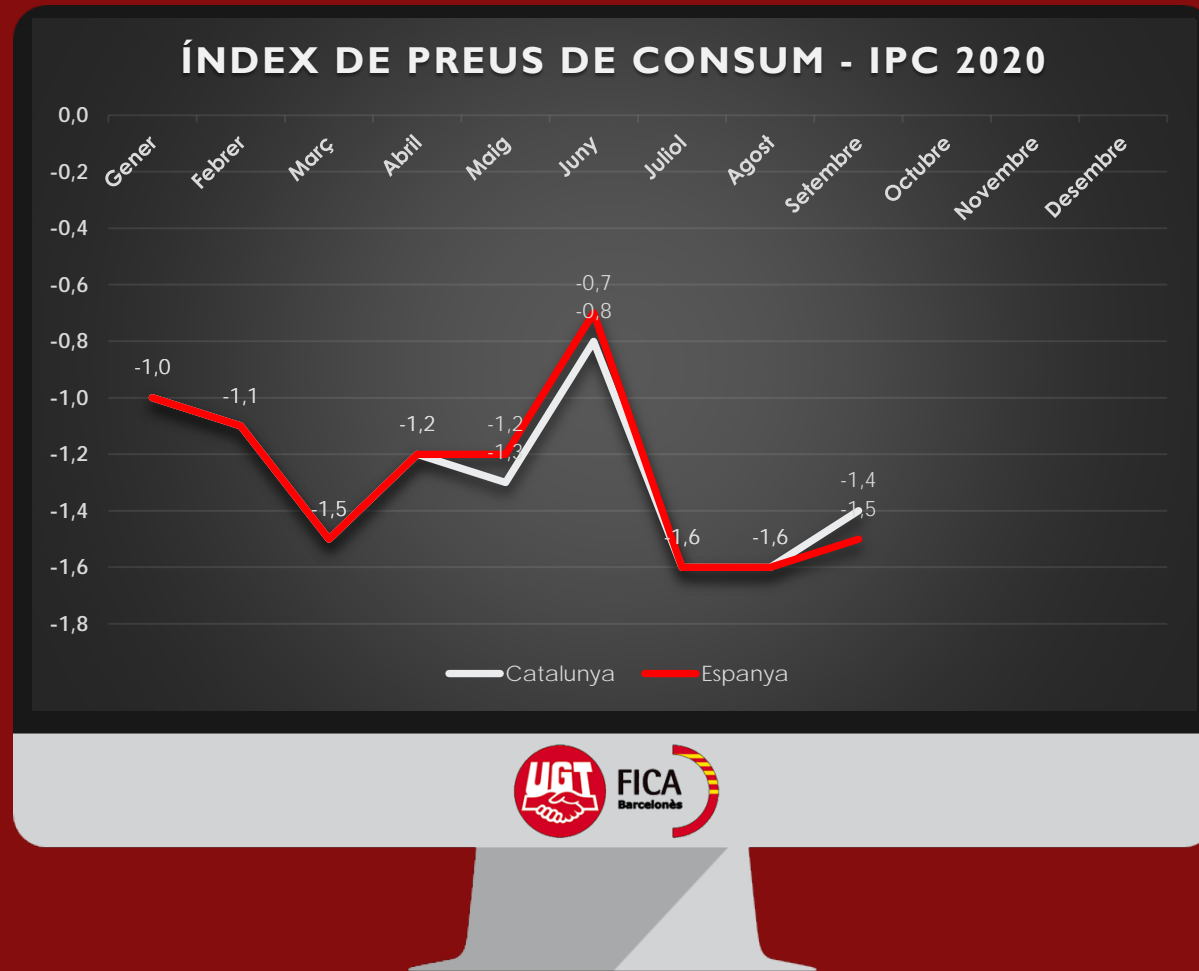

Mes	Catalunya	Espanya
Gener	-1,0	-1,0
Febrer	-1,1	-1,1
Març	-1,5	-1,5
Abril	-1,2	-1,2
Maig	-1,3	-1,2
Juny	-0,8	-0,7
Juliol	-1,6	-1,6
Agost	-1,6	-1,6
Setembre	-1,5	-1,4
Octubre		
Novembre		
Desembre		

Font: Instituto Nacional de Estadística - INE

## ÍNDEX DE PREUS DE CONSUM - IPC

L'Índex de Preus de Consum (IPC) és una mesura estadística de l'evolució dels preus dels béns i serveis que consumeix la població resident en habitatges familiars