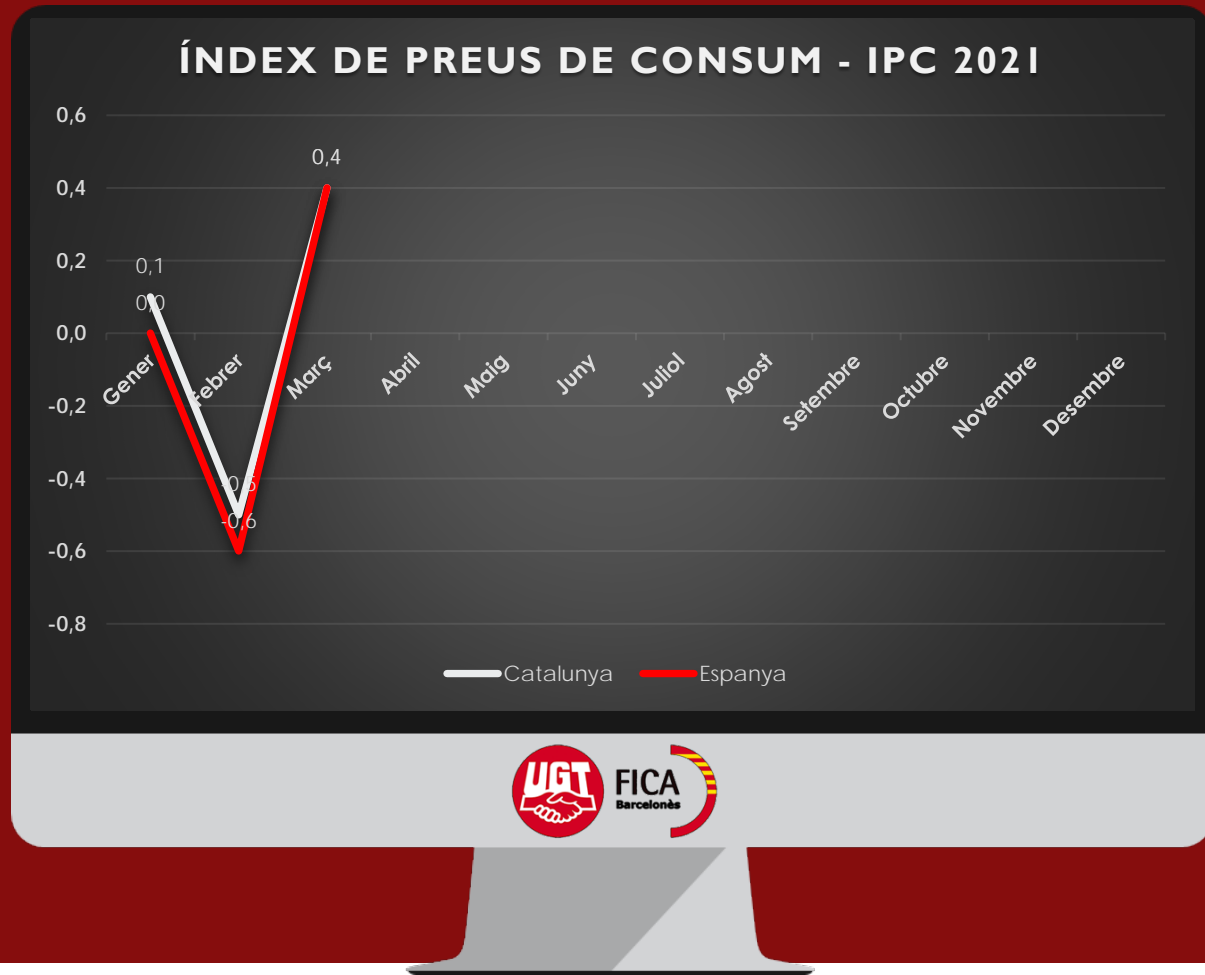

2021

	Mes	Catalunya	Espanya
12.02.2021	Gener	0,1	0,0
12.03.2021	Febrer	-0,5	-0,6
14.04.2021	Març	0,4	0,4
	Abril		
	Maig		
	Juny		
	Juliol		
	Agost		
	Setembre		
	Octubre		
	Novembre		
	Desembre		

Font: Instituto Nacional de Estadística - INE

ÍNDIX DE PREUS DE CONSUM - IPC

L'Índex de Preus de Consum (IPC) és una mesura estadística de l'evolució dels preus dels béns i serveis que consumeix la població resident en habitatges familiars