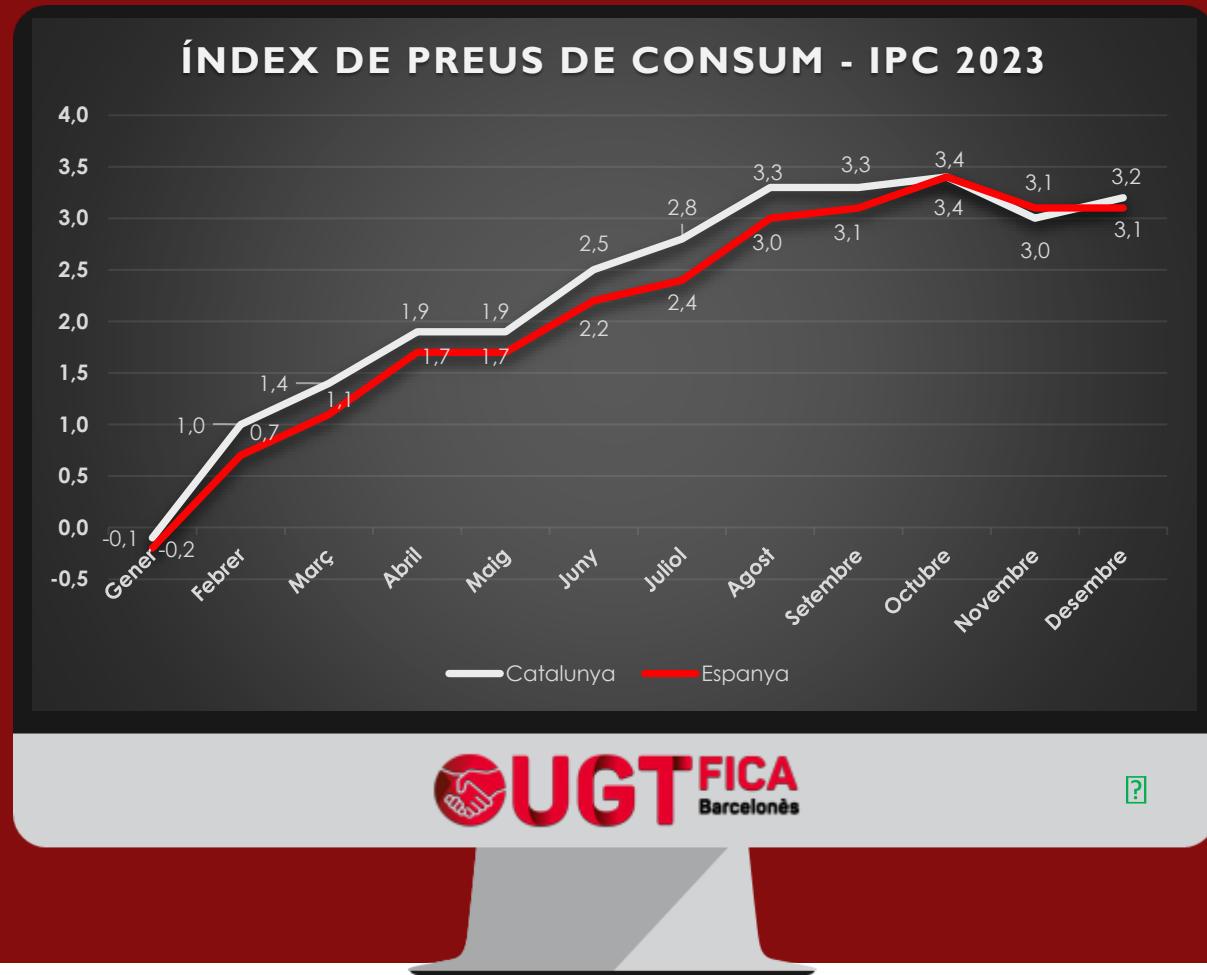

2023

	Mes	Catalunya	Espanya
15.02.2023	Gener	-0,1	-0,2
14.03.2023	Febrer	1,0	0,7
14.04.2023	Març	1,4	1,1
12.05.2023	Abril	1,9	1,7
13.06.2023	Maig	1,9	1,7
12.07.2023	Juny	2,5	2,2
11.08.2023	Juliol	2,8	2,4
12.09.2023	Agost	3,3	3,0
13.10.2023	Setembre	3,3	3,1
14.11.2023	Octubre	3,4	3,4
14.12.2023	Novembre	3,0	3,1
12.01.2024	Desembre	3,2	3,1

Font: Instituto Nacional de Estadística - INE

ÍNDIX DE PREUS DE CONSUM - IPC

L'Índex de Preus de Consum (IPC) és una mesura estadística de l'evolució dels preus dels béns i serveis que consumeix la població resident en habitatges familiars.

El Índice de Precios de Consumo (IPC) es una medida estadística de la evolución de los precios de los bienes y servicios que consume la población residente en viviendas familiares.